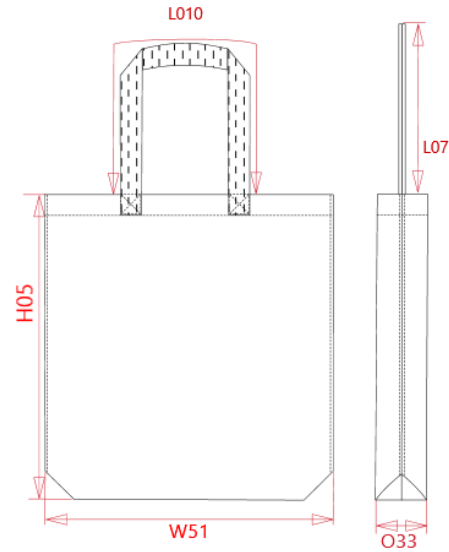

REFERENCE : KI0229

SIZES : U

COMPOSITION :

Main fabric : Jute / Cotton canvas 70/30 - 300 70%jute / 30% cotton

ARTICLE WEIGHT :

175 gr/pc

DESCRIPTION								COLORS		PANTONE SERIGRAPHIE	
Français : Sac shopping en juco								Black	Black		
English : Juco shopper bag								Crimson red	7621C		
Nederlands : Shopper van jute/katoen								Dark grey	447C		
Deutsch : Shoppingtasche aus Juco								Dusty blue	431C		
Español : Bolsa de compras de juco								Dusty Pink	486C		
Italiano : Shopper in juco								Fuchsia	7425C		
Português : Saco de compras em juco								Lime Green	383C		
								Midnight Blue	7547C		
								Natural	7534C		
								Turquoise	320C		
								Vanilla white	Warm gray 1C		
MEASUREMENT											
Description	U										
H05 Hauteur totale / Total height	42										
W51 Total width	38										
O33 Deep of bottom part	7										
L07 Light of shoulder belts	22										
L010 Longueur bande épaule / Total lenght of handle	63										
PACKING											
Box	100 pcs / box U => L:40cm W:44cm H:40cm GW:14.90kg NW:13.50kg										